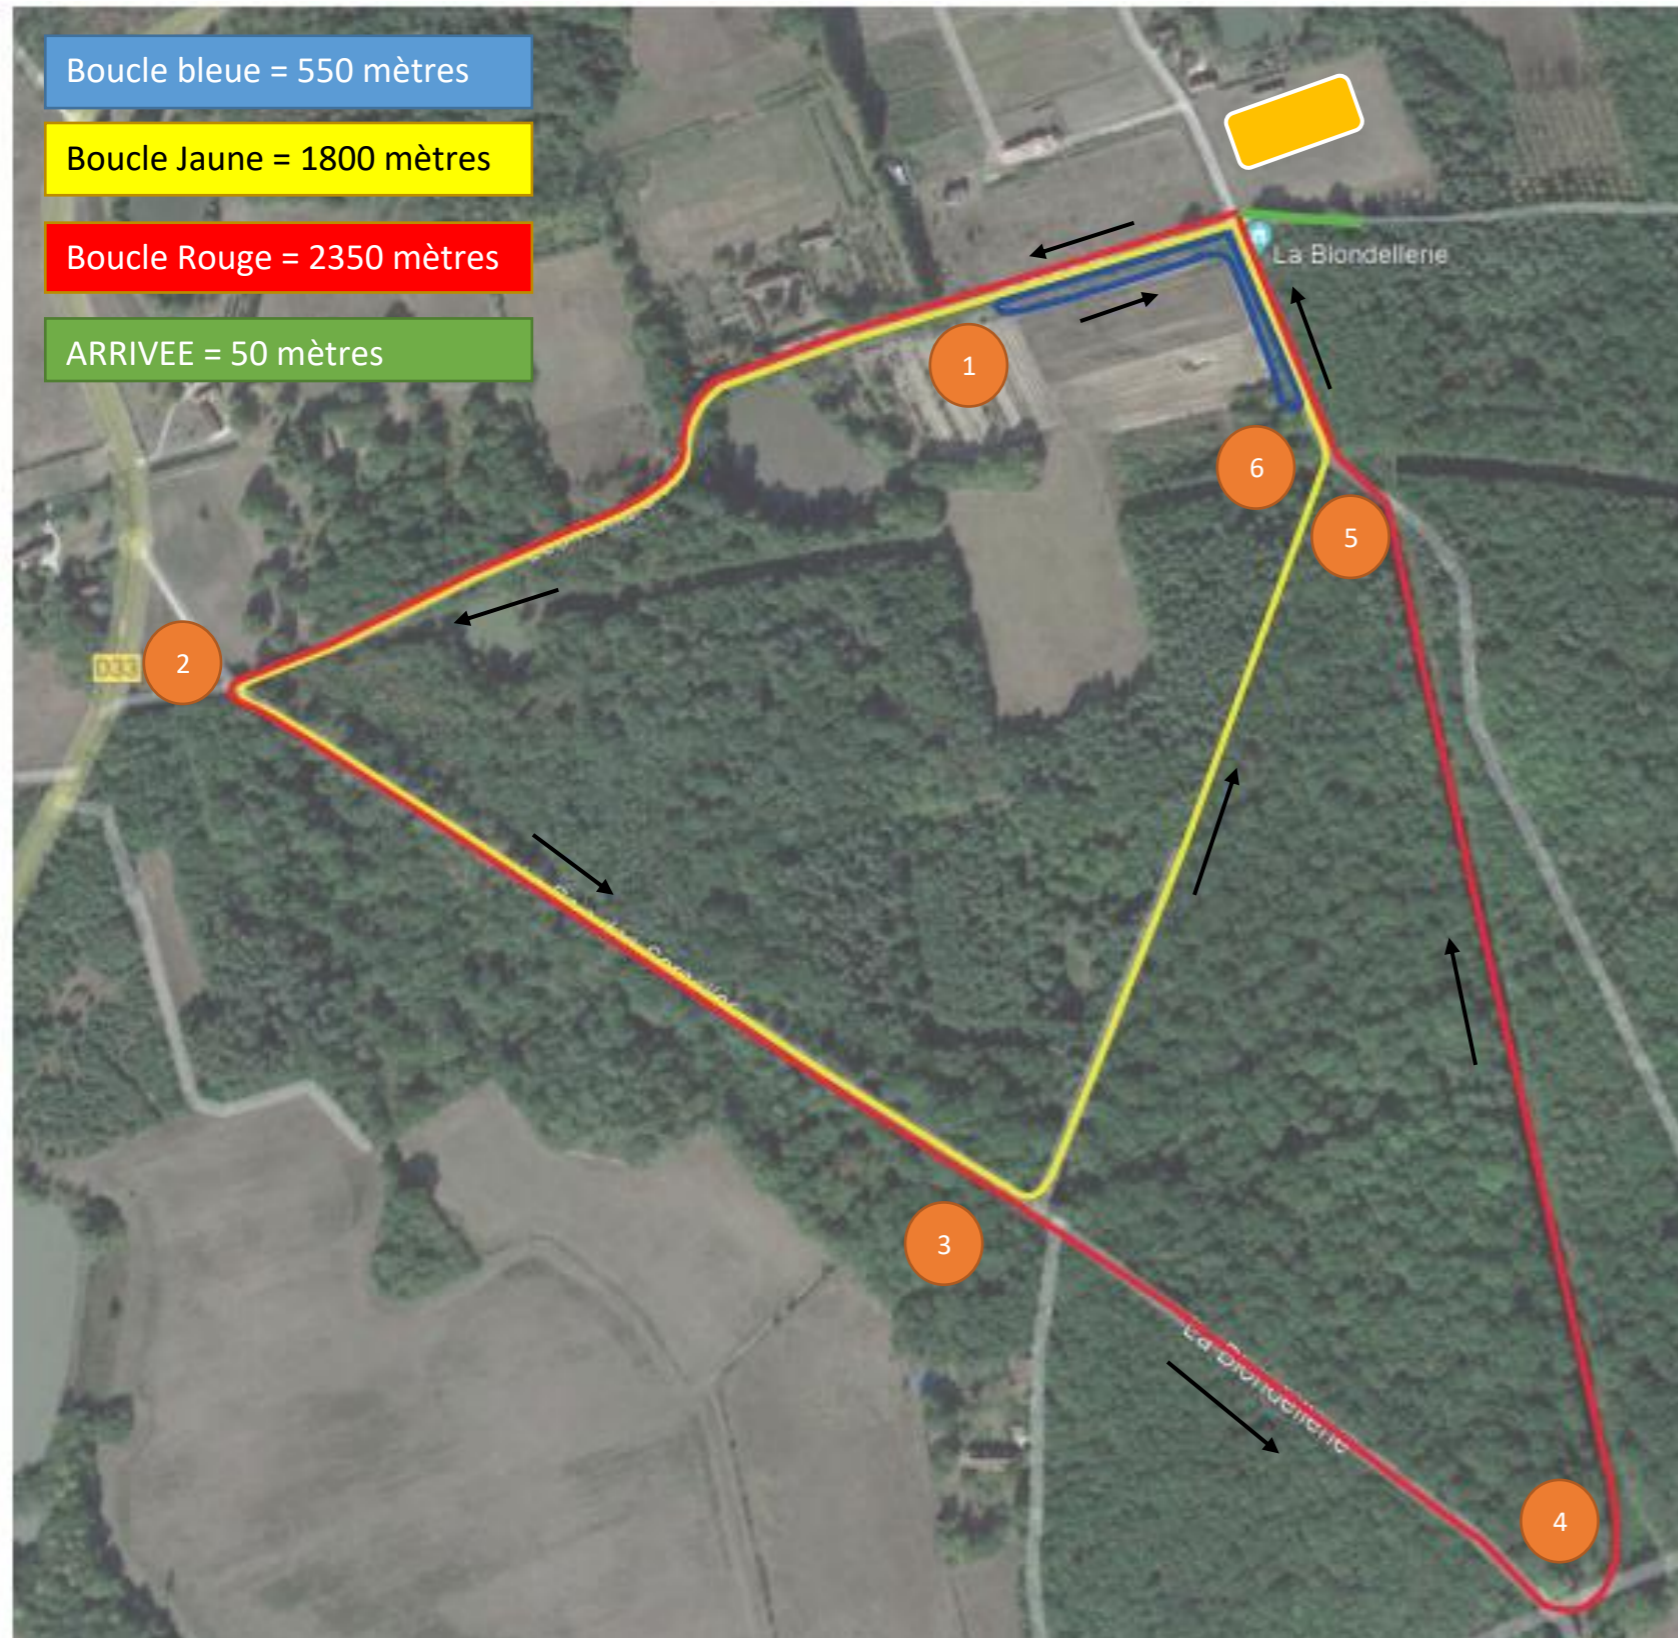

Cross Crouy sur cosson / samedi 15 Octobre 2022 / Parcours

14h15 – 3650 METRES

CADETTES / JUNIORS FEMMES

2 BOUCLES JAUNES

14h45 – 1150 METRES

BENJAMINS / BENJAMINES

2 BOUCLES BLEUES

15H00 – 2950 METRES

MINIMES GARÇONS / MINIMES FILLES

2 BOUCLES BLEUES + 1 BOUCLE JAUNE

15H30 – 4750 METRES

CADETS / V2 MASCULIN / SENIORS FEMMES / VETERANS FEMMES

1 BOUCLE BLEUE + 1 BOUCLE JAUNE + 1 BOUCLE ROUGE

16H00 – 6550 METRES

JUNIORS MASCULINS / V1 MASCULIN

1 BOUCLE BLEUE + 2 BOUCLES JAUNES + 1 BOUCLE ROUGE

16H00 – 8850 METRES

SENIORS MASCULINS

1 BOUCLE BLEUE + 2 BOUCLES JAUNES + 2 BOUCLES ROUGES

3 JALONNEURS

ZONE SECRETARIAT ET LOGISTIQUE