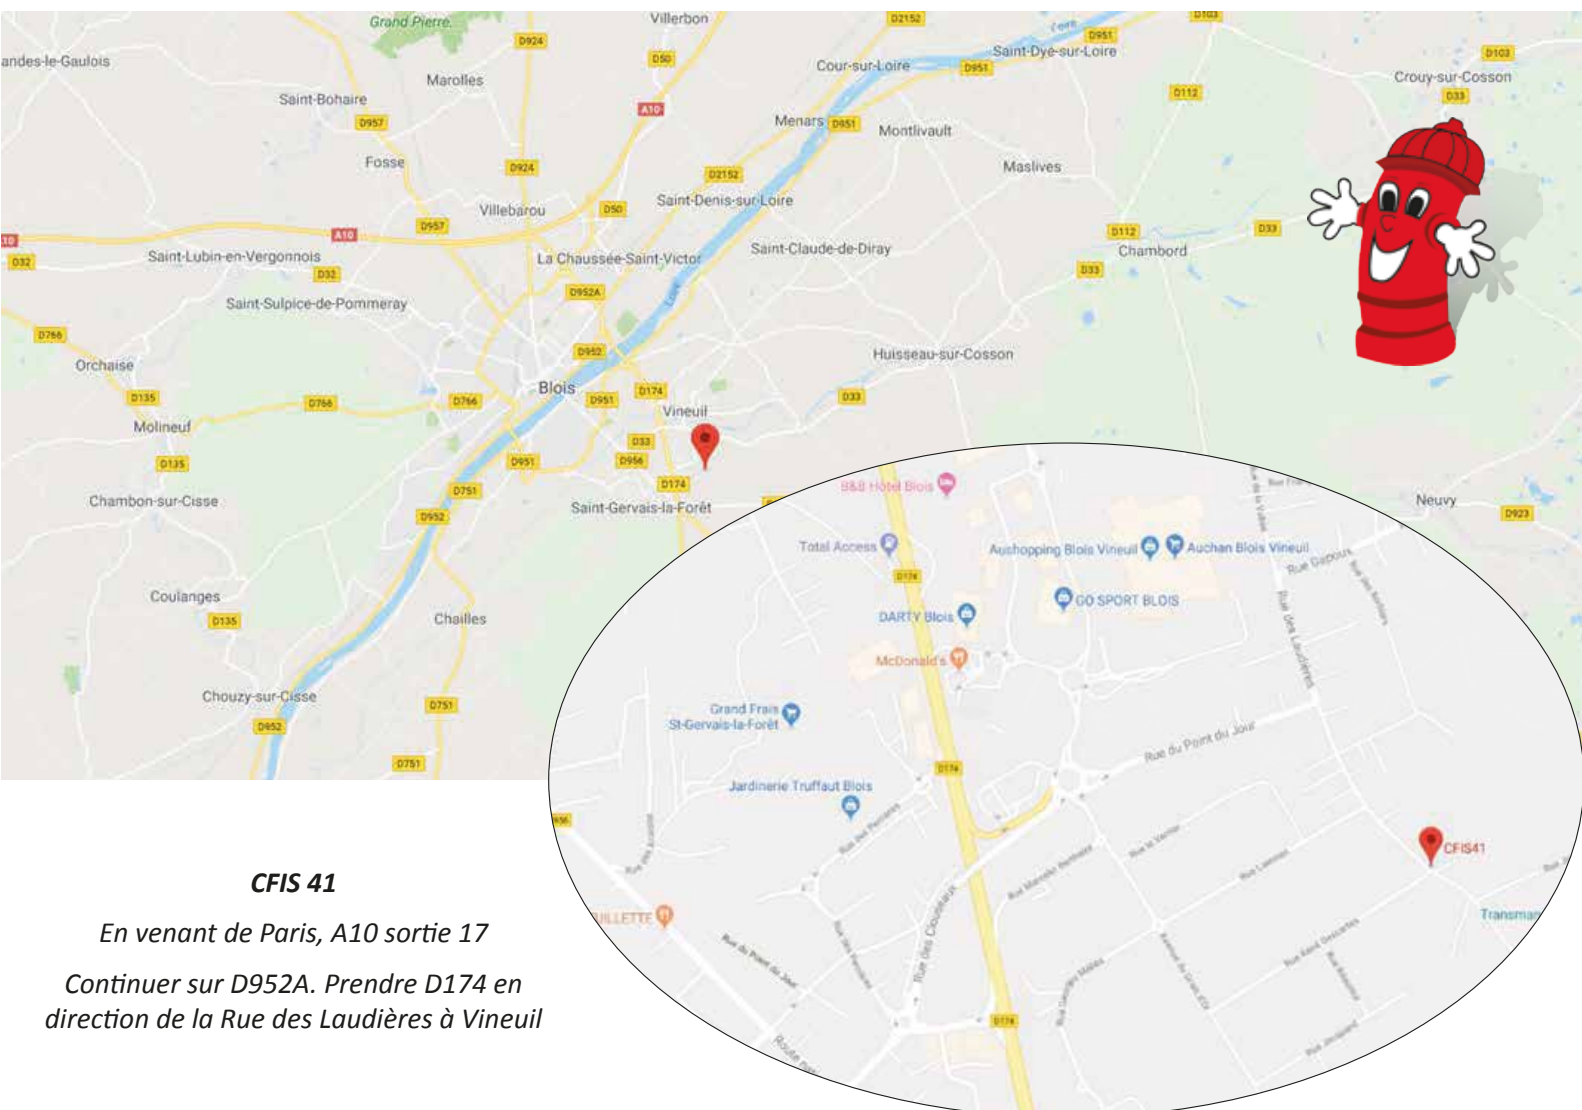

Plan d'accès au Centre de formation

CFIS 41

En venant de Paris, A10 sortie 17

*Continuer sur D952A. Prendre D174 en
direction de la Rue des Laudières à Vineuil*