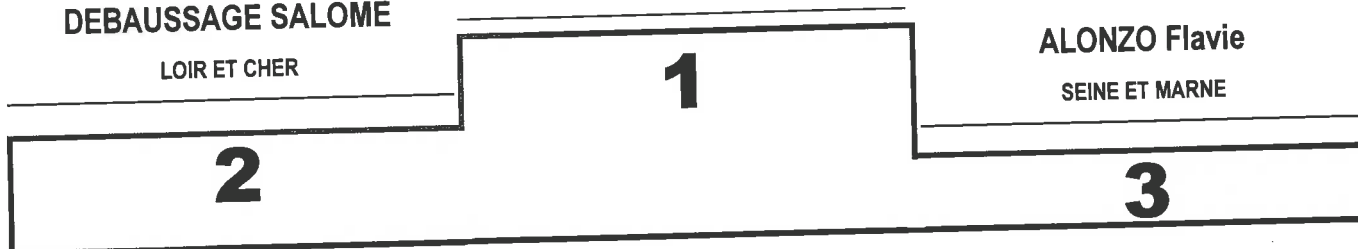

Féminine MINIME

UNION DÉPARTEMENTALE
SAPEURS POMPIERS
LOIR-ET-CHER

LANDREAU Chloé

INDRE ET LOIRE

DEBAUSSAGE SALOME

LOIR ET CHER

ALONZO Flavie

SEINE ET MARNE